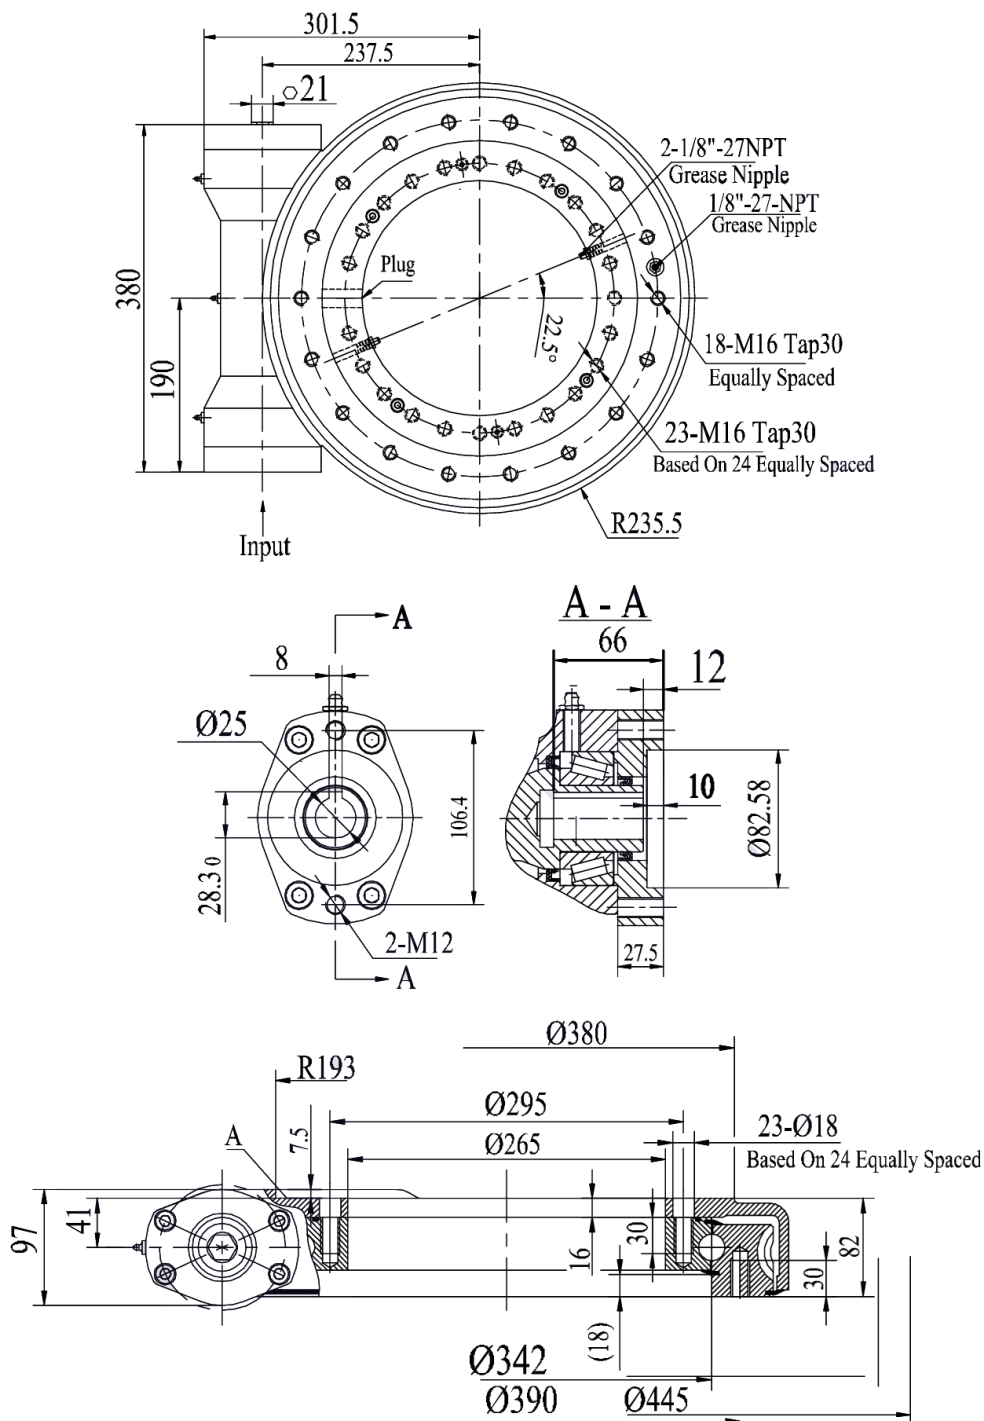

DATASHEET - DIMENSIONS

WE14-86-25H-R

| | |
|----------------------------|-----------------------------------|
| Weight: | 68 kg |
| Axial load: | static - 960 kN, dynamic - 230 kN |
| Radial load: | static - 360 kN, dynamic - 200 kN |
| Tilting torque: | 71,2 kNm |
| Holding torque: | 48 kNm |
| Transmission Ratio: | 86:1 |
| Output torque: | 10,8 kNm |