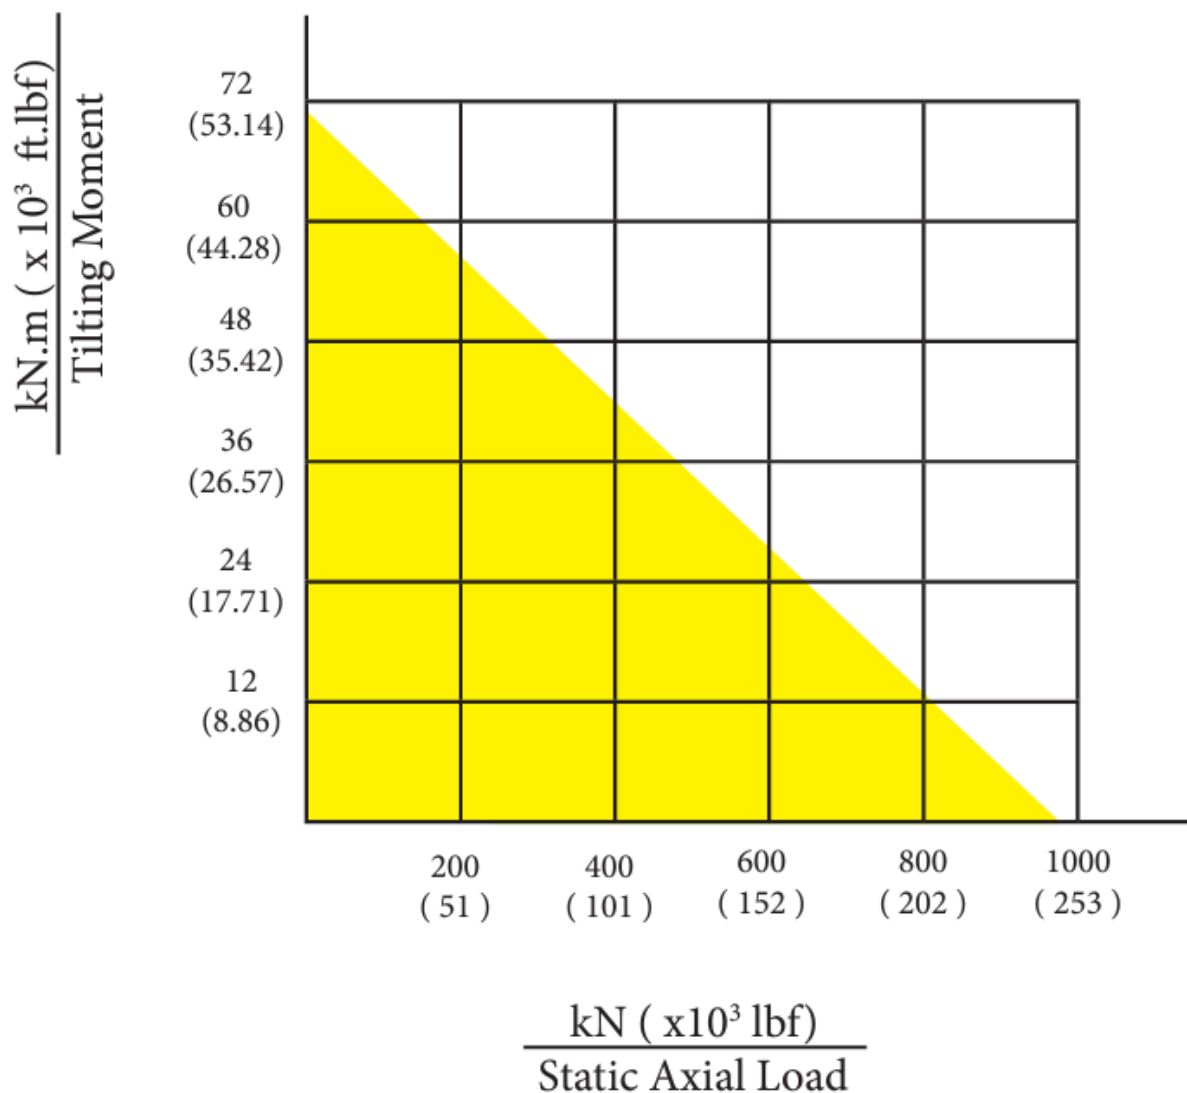

DATASHEET - DIMENSIONS

WE14-86-25H-R

| | |
|----------------------------|-----------------------------------|
| Weight: | 68 kg |
| Axial load: | static - 960 kN, dynamic - 230 kN |
| Radial load: | static - 360 kN, dynamic - 200 kN |
| Tilting torque: | 71,2 kNm |
| Holding torque: | 48 kNm |
| Transmission Ratio: | 86:1 |
| Output torque: | 10,8 kNm |